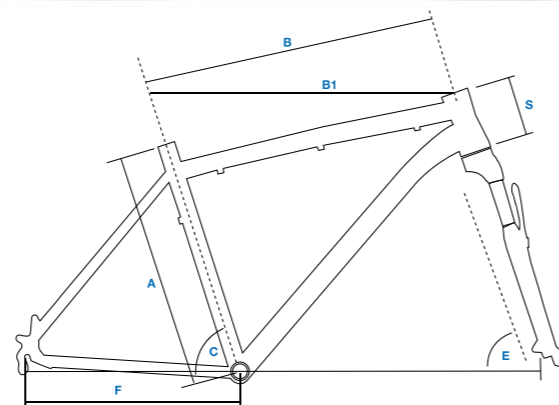

COPERTURE | TIRES CST/VRB 27,5x2,25

MISURE | SIZES 38/44/48

COLORI | COLOURS CA4 Sparkling Glass, C40 Blu | C40 Blue

PESO | WEIGHT 15,00 Kg senza pedali | 15,00 Kg without pedals

SIZE	A	B	B1	C	E	F	S
38	380	559	575	73°	71°	435	120
44	440	570	595	73°	71°	435	120
48	480	584	610	73°	71°	435	120