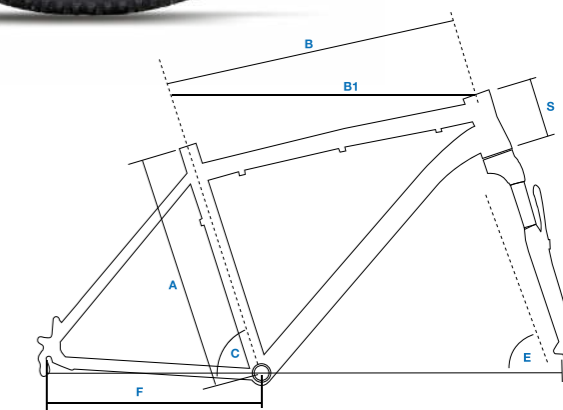

SIZE	A	B	B1	C	E	F	S
40	400	566	580	74°	72°	460	110
43	430	568	590	73°	71,5°	460	110
48	480	583	610	73°	71,5°	460	125
53	530	603	630	73°	71,5°	460	145

TELAIO | FRAME MTB 29 Alu 6061 DB IDF

FORCELLA | FORK HL Raxe Alu 9.0 RLO hydraulic lock out

CAMBIO | DERAILLEUR Shimano Altus 16 s

GUARNITURA | CHAINWHEEL Shimano FCM 315 36/22

COMANDI | SHIFTERS Shimano SLM 310 16s

FRENI | BRAKES Shimano MT200 Disk

RUOTE | WHEELS Raxe 29 Disk DB

COPERTURE | TIRES CST/VRB 29x2,25

MISURE | SIZES 40/43/48/53

COLORI | COLOURS C86 Antracite Opaco | C86 Matt Anthracite

PESO | WEIGHT 15,30 Kg senza pedali | 15,30 Kg without pedals