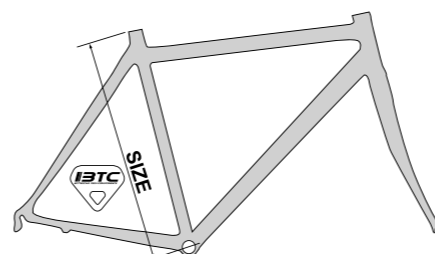

MTB 27,5"

MISURE SIZE	ALTEZZA (mt) HEIGHT (mt)
38	< 1,60
44	1,60 - 1,70
48	1,70 - 1,80
52	1,80 - 1,90