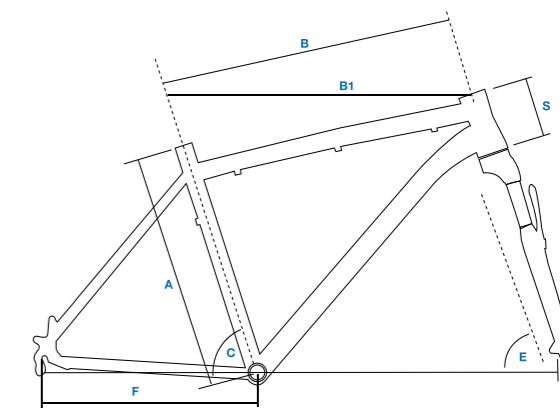

PESO | WEIGHT 15,40 Kg senza pedali | 15,40 Kg without pedals

SIZE	A	B	B1	C	E	F	S
38	380	559	575	73°	71°	435	120
44	440	570	595	73°	71°	435	120
48	480	584	610	73°	71°	435	120

106

MTB Shimano TY500 V-Brake 21s 27,5"