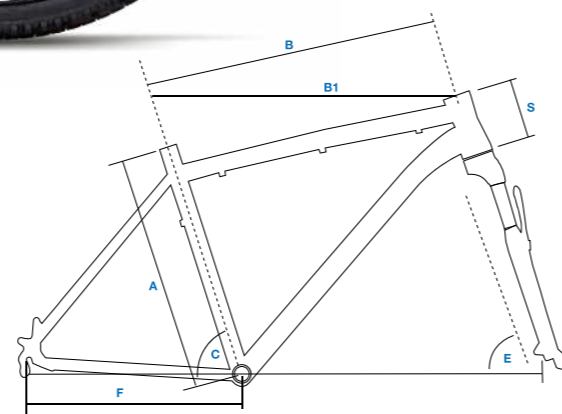

SIZE	A	B	B1	C	E	F	S
40	400	566	580	74°	72°	460	110
43	430	568	590	73°	71,5°	460	110
48	480	583	610	73°	71,5°	460	125
53	530	603	630	73°	71,5°	460	145

TELAIO | FRAME MTB 29 Alu 6061 DB IDF**FORCELLA** | FORK Suntour 29 XCM RL 100mm**CAMBIO** | DERAILLEUR Shimano Alivio 18s/ L-Twoo 12s***GUARNITURA** | CHAINWHEEL Shimano FC-MT101 36/22/ Raxe Alu**COMANDI** | SHIFTERS Shimano SLM 2010 18s/ L-Twoo 12s**FRENI** | BRAKES Shimano MT200 Disk**RUOTE** | WHEELS Raxe 29 Disk DB**COPERTURE** | TIRES CST/VRB 29x2,25**MISURE** | SIZES 40/43/48/53**COLORI** | COLOURS C2 Nero | C2 Black**PESO** | WEIGHT 15,40 Kg senza pedali | 15,40 Kg without pedals