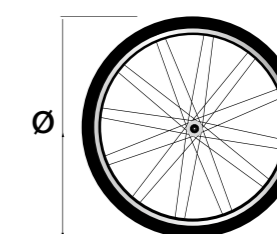

JUNIOR

MISURE SIZE	ALTEZZA (mt) HEIGHT (mt)	RUOTA WHEEL
6/8	110 - 130	20"
8/10	120 - 150	24"

Le indicazioni consigliate nella tabella sono da considerarsi puramente indicative. Per maggiori e più precisi dettagli rivolgersi al rivenditore Bottecchia di zona. Bottecchia Cicli s.r.l. si riserva la facoltà di apportare modifiche senza alcun obbligo di preavviso, avendo come politica la ricerca di continui miglioramenti qualitativi ed estetici, per cui non dà diritto a reclami e rimborsi di alcun genere. Bottecchia è un marchio registrato.

Bottecchia Cicli s.r.l. reserves the right to make modifications without any obligation to give prior notice, in line with its policy of continuous improvement in terms of quality and appearance, which therefore does not give right of any kind to make claims or ask for reimbursement. Bottecchia is a trade mark. The indications advised in the table are pure indicative. For more details, to address to zone Bottecchia dealers.