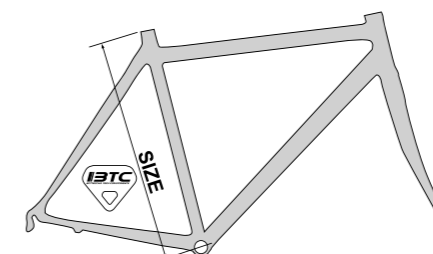

MTB 29"

MISURE SIZE	ALTEZZA (mt) HEIGHT (mt)
40	< 1,65
43	1,65 - 1,75
48	1,75 - 1,85
53	> 1,85