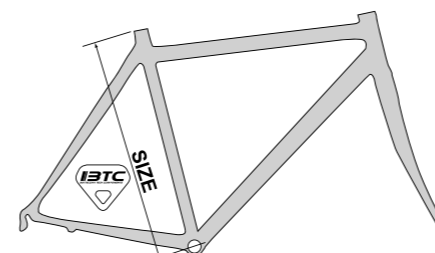

MISURE | SIZES 28

COLORI | COLOURS C49 Bianco Rosa | C49 White Pink

PESO | WEIGHT 11,70 Kg senza pedali | 11,70 Kg without pedals

FIND YOUR SIZE

ALTA VELOCITÀ / SINGLE SPEED

MISURE SIZE	ALTEZZA (mt) HEIGHT (mt)
44	< 1,65
48	1,65 - 1,70
51	1,70 - 1,77
54	1,77 - 1,85
57	1,85 - 1,92
60	> 1,92