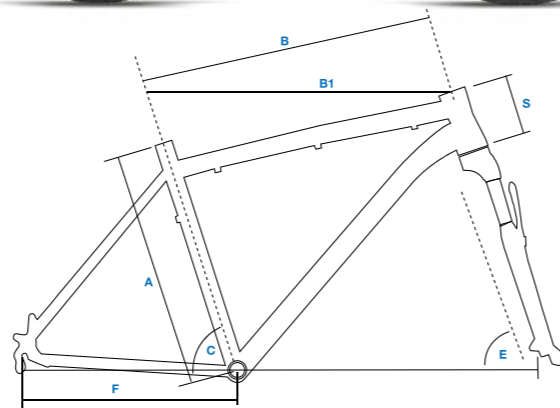

L-TWOO DISK 21S

COD. 109 04 40 92 02
COD. 109 04 43 92 02
COD. 109 04 48 92 02
COD. 109 04 53 92 02

SIZE	A	B	B1	C	E	F	S
40	400	577	585	74°	72°	460	130
43	430	582	599	74°	72°	460	130
48	480	599	622	74°	72°	460	130
53	530	618	640	74°	72°	460	130