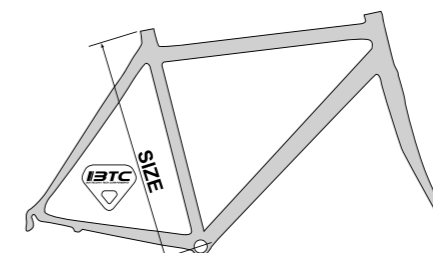

TREKKING / CROSS

MISURE SIZE	ALTEZZA (mt) HEIGHT (mt)	
	MAN	LADY
44	< 1,65	< 1,65
48	1,65 - 1,70	> 1,70
52	1,70 - 1,80	-
56	> 1,80	-